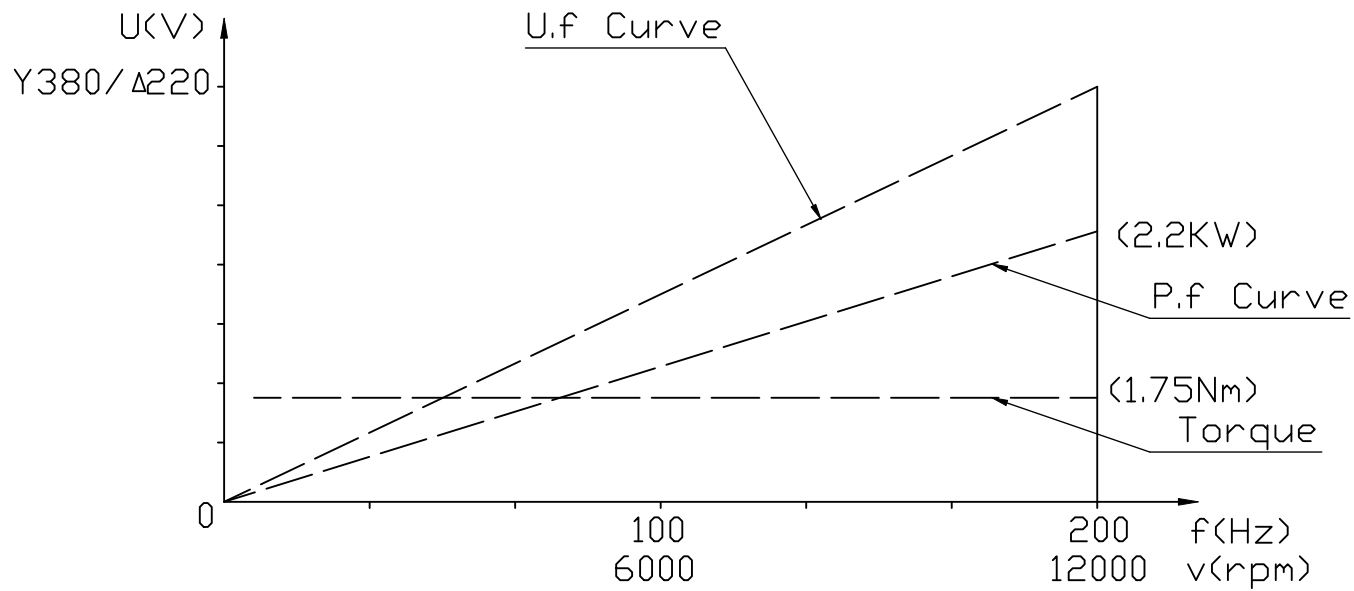

GDF55-12Z/2.2

Y380V/ Δ 220V Y4.1A/ Δ 7.1A 2P

200Hz 12000rpm

TA:20°C

Serv:S1

air cooling